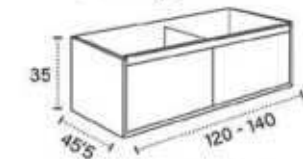

PIEDRA / STONE / PIERRE

MONTSE PARIS

MONTSE PARIS
(2 PATAS/2 LEGS/2 PIEDS)

MONTSE PARIS
(4 PATAS/4 LEGS/4 PIEDS)

RINA

RINA 35

DISPONIBLE DESPLAZADO DERECHA E IZQUIERDA
AVAILABLE DISPLACED RIGHT AND LEFT
DISPONIBLE DÉCENTÉ DROITE ET GAUCHE