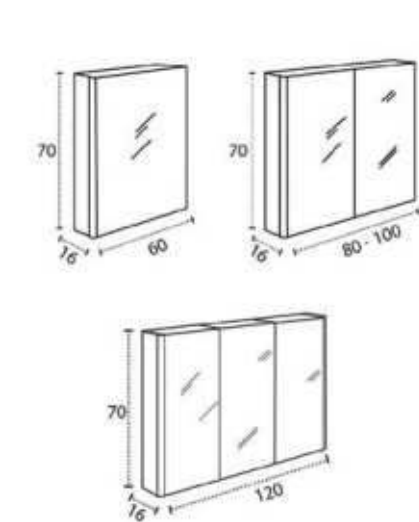

LUNA

LUNA

BERTA