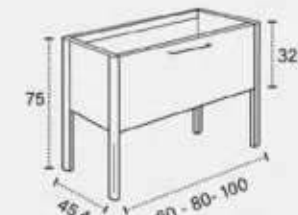

MONTSE (4 PATAS/4 LEGS/4 PIEDS)