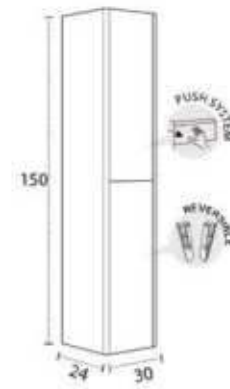

TAPA MONTSE MONTSE WORKTOP PLAN DE TRAVAIL MONTSE

SOLID SURFACE

PIEDRA / STONE / PIERRE

COLUMNAS / COLUMNS / COLONNES

COLUMNA AGATA AGATA COLUMN COLONNE AGATA