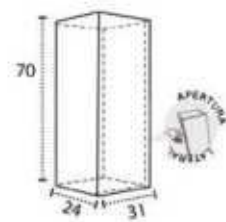

COLUMNAS SUSAN
SUSAN COLUMNS
COLONNES SUSAN