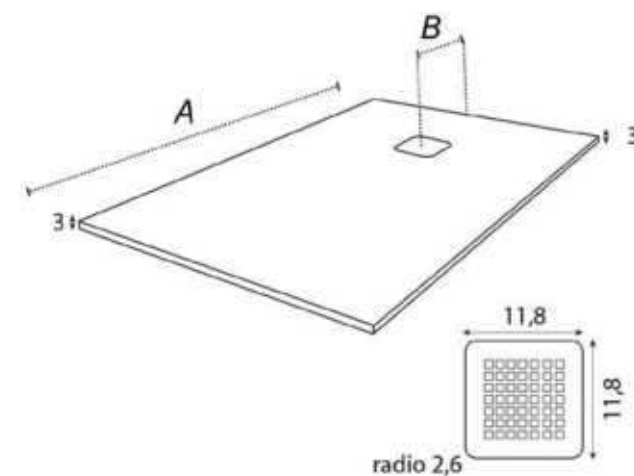

CERTIFICADO CE
CE CERTIFICATED
CERTIFIÉ CE

HECHO EN
ESPAÑA 100%
MADE IN SPAIN
FABRIQUÉ EN ESPAGNE

VÁLVULA

NATURE/ NATURE DECORADO

Ancho: 70/75/80

A	B	PESO
80 - 90 - 100	30cm	23/26 kg
120	35cm	28/31 kg
140 - 150	40 cm	33/45 kg
160 - 170	45 cm	40/49 kg
180 - 190 -200	50 cm	43/61 kg
220	Central	58/66 kg