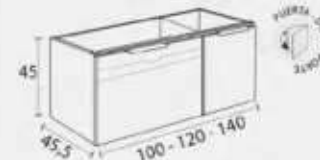

NOVEDAD

MINERVA

CAJONES CIERRE SUAVE
SOFT CLOSING DRAWERS
TIROIRS FERMETURE SILENCIEUSE

NO INCLUYE GRIFO
TAP NOT INCLUDED
MITIGEUR NON INCLUS

MUEBLE SUSPENDIDO
SUSPENDED FURNITURE
MEUBLE SUSPENDU

FABRICADO EN AGLOMERADO
HIDRÓFUGO
MADE IN HYDROFUGE AGGLOMERATE
FABRIQUÉ EN AGLOMÉRÉ HYDROFUGE

TODOS LOS ESPEJOS SON
COMPATIBLES CON ESTE MODELO
ALL THE MIRRORS ARE AVAILABLE
WITH THIS MODEL
TOUS LES MIROIRS SONT COMPATI-
BLES AVEC CE MODÈLE

+INFO P. 151

LAVABOS COMPATIBLES
COMPATIBLE BASINS
VASQUES COMPATIBLES

Cerámico centrado
Cerámico descentrado
Anlibes centrado
Anlibes descentrado
Solid Surface Niza centrado
Solid Surface Niza descentrado
Solid Surface Marsella centrado
Solid Surface Marsella descentrado
Escuadra Marsella
Tapas (Fondo 46 cm)
Lavabo SOLID SURFACE Lyon
Lavabo cerámico Horus
Lavabo cerámico Circus
Lavabo cerámico Keaps
Lavabo Marino piedra natural
Lavabo piedra natural Urano
Encimera Cannes
Encimera Venus piedra natural

+INFO P. 152-154

MINERVA

MINERVA 35

MINERVA 50

MINERVA 45

COLUMNAS MINERVA
MINERVA COLUMN
COLONNES MINERVA

ACABADO/
FINISHED/FINITION
EXCLUSIVO/
EXCLUSIVED/
EXCLUSIF IRATI.

3D EFFECT
SMOOTH TEXTURE

EFFET 3D
TEXTURE LISSE

CASCO/
BODY/
CAISSON
GRAFITO
MELAMINA.

CASCO/
BODY/
CAISSON
GRAFITO
MELAMINA.