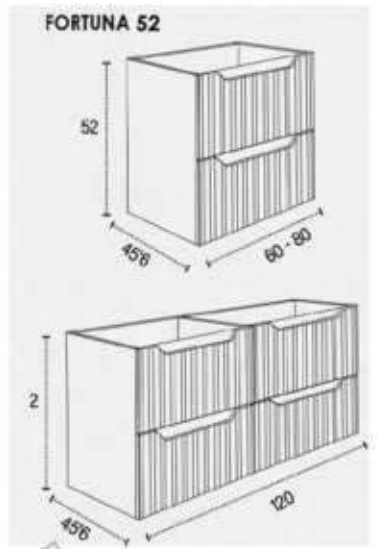

CAJONES CIERRE SUAVE
SOFT CLOSING DRAWERS
TIROIRS FERMETURE SILENCIEUSE

NO INCLuye GRIFO
TAP NOT INCLUDED
MITIGEUR NON INCLUS

MUEBLE SUSPENDIDO
SUSPENDED FURNITURE
MEUBLE SUSPENDU

FABRICADO EN DM Y
AGLOMERADO HIDRÓFUGO
MADE IN MDF AND HYDROFUGE
AGGLOMERATE FABRIQUÉ EN
MDF ET AGLOMÉRÉ HYDROFUGE

FRENTE MDF RECUBIERTO PVC
MDF FRONT COVERED PVC
FAÇADE MDF COUVERTE PVC

TODOS LOS ESPEJOS SON
COMPATIBLES CON ESTE MODELO
ALL THE MIRRORS ARE AVAILABLE
WITH THIS MODEL
TOUS LES MIROIRS SONT COMPATI-
BLES AVEC CE MODÈLE

+INFO P. 151

LAVABOS COMPATIBLES
COMPATIBLE BASINS
VASQUES COMPATIBLES

FORTUNA 30
Solid Surface Marsella centrado
Solid Surface Marsella descentrado
Tapas (Fondo 46 cm)
Lavabo SOLID SURFACE Lyon
Lavabo cerámico Horus
Lavabo cerámico Circus
Lavabo cerámico Keops
Lavabo Marino piedra natural
Encimera Cannes
Encimera Venus piedra natural

FORTUNA 50
Cerámico (centrado y descentrado)
Antibes (centrado y descentrado)
Solid Surface Niza (centrado y descentrado)
Tapas (Fondo 46 cm)
Lavabo SOLID SURFACE Lyon
Lavabo cerámico Horus
Lavabo cerámico Keops
Lavabo piedra natural Urano
Lavabo Marino piedra natural

Ceramic (centered and displaced)
Marmolle (centered and displaced)
Niza Solid Surface (centered and displaced)
Worktop (Depth 46 cm)
SOLID SURFACE sink Lyon
Horus ceramic sink
Keops ceramic sink
Urano natural stone sink
Marino sink natural stone

Céramique (centré et décentré)
Antibes (centré et décentré)
Solid Surface Niza (centré et décentré)
Plan de travail (Profondeur 46 cm)
Vasque SOLID SURFACE Lyon
Vasque céramique Horus
Vasque céramique Keops
Vasque pierre naturelle Urano
Vasque Marino pierre naturelle

+INFO P. 152-154

FORTUNA