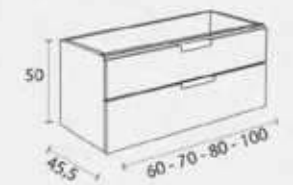

NOVEDAD

MINERVA

CAJONES CIERRE SUAVE
SOFT CLOSING DRAWERS
TIROIRS FERMETURE SILENCIEUSE

NO INCLUYE GRIFO
TAP NOT INCLUDED
MITIGEUR NON INCLUS

MUEBLE SUSPENDIDO
SUSPENDED FURNITURE
MEUBLE SUSPENDU

FABRICADO EN AGLOMERADO
HIDRÓFUGO
MADE IN HYDROFUGE AGGLOMERATE
FABRIQUÉ EN AGLOMÉRÉ HYDROFUGE

TODOS LOS ESPEJOS SON
COMPATIBLES CON ESTE MODELO
ALL THE MIRRORS ARE AVAILABLE
WITH THIS MODEL
TOUS LES MIROIRS SONT COMPATI-
BLES AVEC CE MODÈLE

+INFO P. 151

LAVABOS COMPATIBLES
COMPATIBLE BASINS
VASQUES COMPATIBLES

Cerámico centrado
Cerámico descentrado
Anlibes centrado
Anlibes descentrado
Solid Surface Niza centrado
Solid Surface Niza descentrado
Solid Surface Marsella centrado
Solid Surface Marsella descentrado
Escuadra Marsella
Tapas (Fondo 46 cm)
Lavabo SOLID SURFACE Lyon
Lavabo cerámico Horus
Lavabo cerámico Circus
Lavabo cerámico Keaps
Lavabo Marino piedra natural
Lavabo piedra natural Urano
Encimera Cannes
Encimera Venus piedra natural

+INFO P. 152-154

MINERVA

MINERVA 35

MINERVA 50

MINERVA 45

COLUMNAS MINERVA
MINERVA COLUMN
COLONNES MINERVA

ACABADO/
FINISHED/FINITION
EXCLUSIVO/
EXCLUSIVED/
EXCLUSIF IRATI.

3D EFFECT
SMOOTH TEXTURE

EFFET 3D
TEXTURE LISSE

CASCO/
BODY/
CAISSON
GRAFITO
MELAMINA.

CASCO/
BODY/
CAISSON
GRAFITO
MELAMINA.