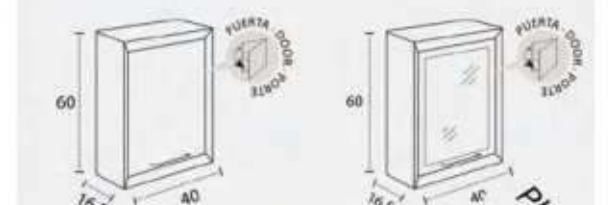

MÓDULO ALTO MILA