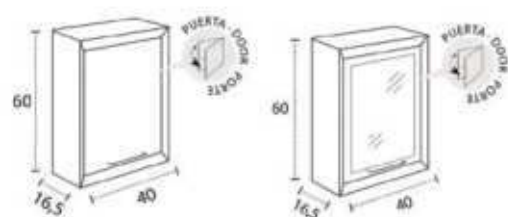

MÓDULO ALTO MILA
HIGH MODULE MILA
MODULE HAUT MILA