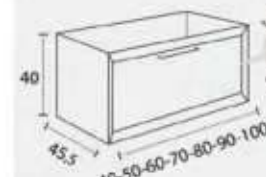

COQUETAS MILA