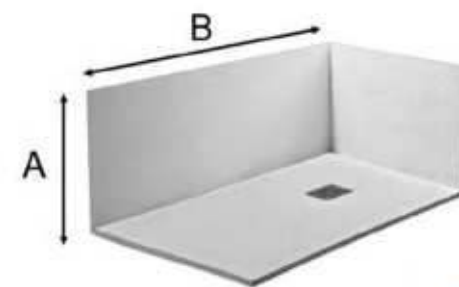

REJILLA Y SIFÓN
ANTILORES
EXTRAIBLES
RACK AND SIPHON
REMOVABLE SIPHON
GRILLE ET SIPHON
AMOVIBLES

cm	NATURE	NATURE RINCÓN	NEO	PREMIUM
A	60-70-80...-130	80-90-100	60-70-80...-120	60-70-80...-120
B	70-80-90...-240	70-80-100...-220	70-80-100...-220	70-80-100...-220