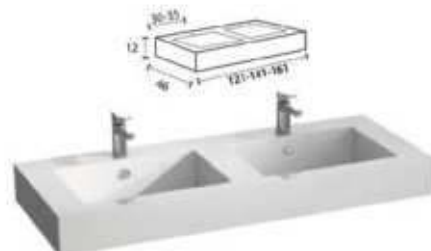

SOLID SURFACE

NIZA

NIZA 60-80-100-120. 1 SENO/SINK/VASQUE

NIZA 120-140. 2 SENOS/SINKS/VASQUES

NIZA 80-100-120-140 DESPLAZ. IZDA O DCHA/
DISPLACED LEFT OR RIGHT/DÉCENTRÉ GAUCHE OU DROITE

LYON

MARSELLA

MARSELLA 80-100-120-140.
1 SENO DESPLAZ. IZDA O DCHA CON 3 FALDONES
BASIN MARSELLA DISPLACED LEFT OR RIGHT 3 SKIRTS
MARSELLA VASQUE DÉPLACÉ GAUCHE OU DROITE 3 JUPES