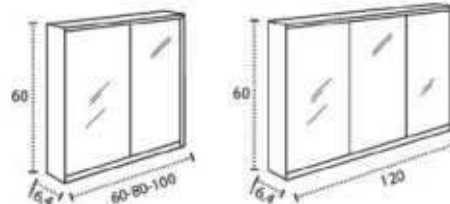

AUXILIARES TEBAS
TEBAS AUXILIARIES
MODULES TEBAS

MODULO LEJA
OPEN SHELF MODUL
CAISSON NICHE

COLUMNAS SUSAN
SUSAN COLUMNS
COLONNES SUSAN

MÓDULOS MILA
MILA MODULES
MODULES MILA

MÓDULO ALTO MILA
HIGH MODULE MILA
MODULE HAUT MILA

ILUMINACIÓN
LIGHT / LUMINAIRE

PANDORA LED

OPCIÓN EN NEGRO
BLACK AVAILABLE
NOIR DISPONIBLE

VERÓNICA LED

NORMA

BONSAI

MARINA

ALBA

MARTA

ALICIA

RONDA

FAMA

ENA

AINA

TEBAS

LUNA

LUNA

BERTA