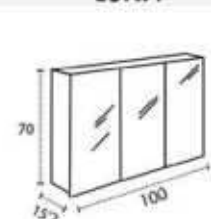

AUXILIARES TEBAS
TEBAS AUXILIARIES
MODULES TEBAS

MODULO LEJA
OPEN SHELF MODUL
CAISSON NICHE

COLUMNAS SUSAN
SUSAN COLUMNS
COLONNES SUSAN

MÓDULOS MILA
MILA MODULES
MODULES MILA

MÓDULO ALTO MILA
HIGH MODULE MILA
MODULE HAUT MILA

ILUMINACIÓN
LIGHT / LUMINAIRE

PANDORA LED

OPCIÓN EN NEGRO
BLACK AVAILABLE
NOIR DISPONIBLE

VERÓNICA LED

NORMA

BONSAI

MARINA

ALBA

MARTA

ALICIA

RONDA

FAMA

ENA

AINA

TEBAS

LUNA

LUNA

BERTA