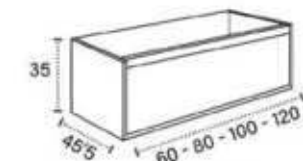

PIEDRA / STONE / PIERRE

MONTSE PARIS

MONTSE PARIS
(2 PATAS/2 LEGS/2 PIEDS)

MONTSE PARIS
(4 PATAS/4 LEGS/4 PIEDS)

RINA

RINA 35

DISPONIBLE DESPLAZADO DERECHA E IZQUIERDA
AVAILABLE DISPLACED RIGHT AND LEFT
DISPONIBLE DÉCENTÉ DROITE ET GAUCHE