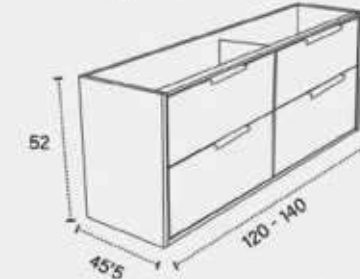

NOVEDAD

KAILA

CAJONES CIERRE SUAVE
SOFT CLOSING DRAWERS
TIROIRS FERMETURE SILENCIEUSE

NO INCLuye GRIFO
TAP NOT INCLUDED
MITIGEUR NON INCLUS

MUEBLE SUSPENDIDO
SUSPENDED FURNITURE
MEUBLE SUSPENDU

FABRICADO EN AGLOMERADO HIDRÓFUGO
MADE IN HYDROFUGE
AGGLOMERATE
FABRIQUÉ EN AGLOMÉRÉ
HYDROFUGE

TODOS LOS ESPEJOS SON COMPATIBLES CON ESTE MODELO
ALL THE MIRRORS ARE AVAILABLE WITH THIS MODEL
TOUS LES MIROIRS SONT COMPATIBLES AVEC CE MODÈLE

+INFO P. 151

LAVABOS COMPATIBLES

Cerámico (centrado y descentrado)
Antibes (centrado y descentrado)
Solid surface Niza (centrado y descentrado)
Lavabo Marino piedra natural
Tapas (Fondo 46 cm)
Lavabo SOLID SURFACE Lyon
Urano (centrado y descentrado)
Lavabo cerámico Horus
Lavabo cerámico Keops
Lavabo Circus
Encimera Venus piedra natural
Solid Surface Marsella (centrado y descentr.)
Escuadra Marsella
Encimera Cannes

Ceramic (centered or displaced)
Antibes (centered or displaced)
Niza Solid surface (centered or displaced)
Marino sink natural stone
Worktop (Depth 46)
Lyon solid decorated sink
Urano (centered or displaced)
Horus ceramic sink
Keops ceramic sink
Circus sink
Venus worktop natural stone
Marseille solid surface (centered or displaced)
Marseille square
Cannes sink

Céramique (centré et décentré)
Antibes (centré et décentré)
Solid surface Niza (centré et décentré)
Vasque Marino pierre naturelle
Plan de travail (profondeur 46 cm)
Vasque Solid Surface Lyon
Urano (centré et décentré)
Vasque céramique Horus
Vasque céramique Keops
Vasque Circus
Vasque Venus pierre naturelle
Vasque Solid Surface Manella (centré et décent.)
Equerre Marseille
Plan de travail Cannes

+INFO P. 152-154

KAILA

KAILA 52