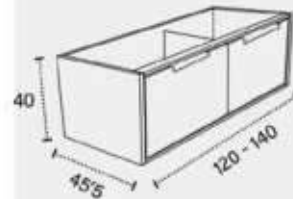

KAILA

KAILA 40