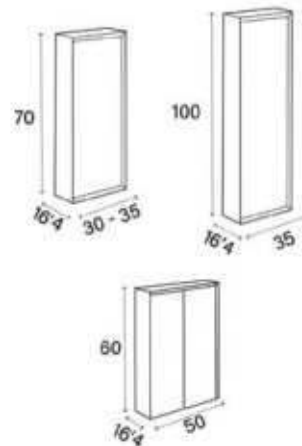

AUXILIARES TEBAS
TEBAS AUXILIARIES
MODULES TEBAS