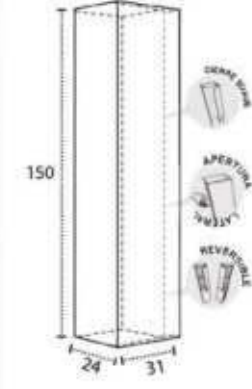

COLUMNAS SUSAN SUSAN COLUMNS COLONNES SUSAN