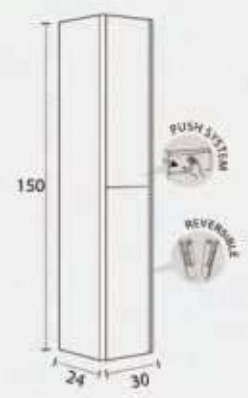

Lavabo Paris
Paris Sink
Vasque Paris

PARIS. 1 SENO/SINK/VASQUE

PARIS. 2 SENOS/SINKS/VASQUES

+INFO P. 152-154

AGATA

COLUMNA AGATA
AGATA COLUMN
COLONNE AGATA

ROBLE CANYON

NILO