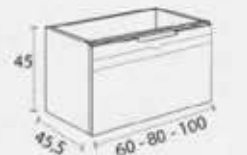

NOVEDAD

MINERVA

CAJONES CIERRE SUAVE
SOFT CLOSING DRAWERS
TIROIRS FERMETURE SILENCIEUSE

NO INCLUYE GRIFO
TAP NOT INCLUDED
MITIGEUR NON INCLUS

MUEBLE SUSPENDIDO
SUSPENDED FURNITURE
MEUBLE SUSPENDU

FABRICADO EN AGLOMERADO
HIDRÓFUGO
MADE IN HYDROFUGE AGGLOMERATE
FABRIQUÉ EN AGLOMÉRÉ HYDROFUGE

TODOS LOS ESPEJOS SON
COMPATIBLES CON ESTE MODELO
ALL THE MIRRORS ARE AVAILABLE
WITH THIS MODEL
TOUS LES MIROIRS SONT COMPATI-
BLES AVEC CE MODÈLE

+INFO P. 151

LAVABOS COMPATIBLES
COMPATIBLE BASINS
VASQUES COMPATIBLES

Cerámico centrado
Cerámico descentrado
Anlibes centrado
Anlibes descentrado
Solid Surface Niza centrado
Solid Surface Niza descentrado
Solid Surface Marsella centrado
Solid Surface Marsella descentrado
Escuadra Marsella
Tapas (Fondo 46 cm)
Lavabo SOLID SURFACE Lyon
Lavabo cerámico Horus
Lavabo cerámico Circus
Lavabo cerámico Keaps
Lavabo Marino piedra natural
Lavabo piedra natural Urano
Encimera Cannes
Encimera Venus piedra natural

+INFO P. 152-154

MINERVA

MINERVA 35

MINERVA 50

MINERVA 45

COLUMNAS MINERVA
MINERVA COLUMN
COLONNES MINERVA

ACABADO/
FINISHED/FINITION
EXCLUSIVO/
EXCLUSIVED/
EXCLUSIF IRATI.

3D EFFECT
SMOOTH TEXTURE

EFFET 3D
TEXTURE LISSE

CASCO/
BODY/
CAISSON
GRAFITO
MELAMINA.

CASCO/
BODY/
CAISSON
GRAFITO
MELAMINA.