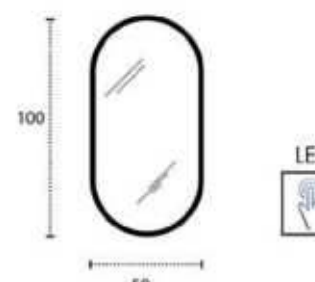

AUXILIARES TEBAS
TEBAS AUXILIARIES
MODULES TEBAS

MODULO LEJA
OPEN SHELF MODUL
CAISSON NICHE

COLUMNAS SUSAN
SUSAN COLUMNS
COLONNES SUSAN

MÓDULOS MILA
MILA MODULES
MODULES MILA

MÓDULO ALTO MILA
HIGH MODULE MILA
MODULE HAUT MILA

ILUMINACIÓN
LIGHT / LUMINAIRE

PANDORA LED

OPCIÓN EN NEGRO
BLACK AVAILABLE
NOIR DISPONIBLE

VERÓNICA LED

NORMA

BONSAI

MARINA

ALBA

MARTA

ALICIA

RONDA

FAMA

ENA

AINA

TEBAS

LUNA

LUNA

BERTA