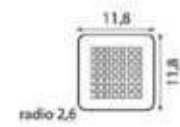

NATURE RINCÓN