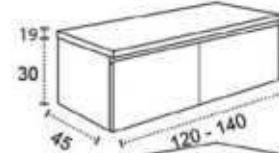

YASMIN

YASMIN 30

TAPAS/WORKTOP/PLAN DE TRAVAIL
INCLUIDA/INCLUDED/INCLUS

YASMIN 50

DISPONIBLE DESPLAZADO DERECHA E IZQUIERDA.
AVAILABLE DISPLAZED RIGHT AND LEFT
DISPONIBLE DÉCENTÉ DROITE ET GAUCHE.

YASMIN 3-6 CAJONES 3-6 DRAWERS / 3-6 TIROIRS