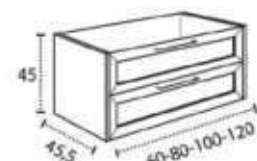

MINERVA

SOLID SURFACE

PIEDRA / STONE / PIERRE

MONTSE PARIS

RINA

DISPONIBLE DESPLAZADO DERECHA E IZQUIERDA
AVAILABLE DISPLACED RIGHT AND LEFT
DISPONIBLE DÉCENTÉ DROITE ET GAUCHE

DISPONIBLE DESPLAZADO DERECHA E IZQUIERDA
AVAILABLE DISPLACED RIGHT AND LEFT
DISPONIBLE DÉCENTÉ DROITE ET GAUCHE

ROUND

RÚSTICO

RUT

TAPAS/WORKTOP/PLAN DE TRAVAIL
INCLUIDA/INCLUDED/INCLUS

SIANI

DISPONIBLE DESPLAZADO DERECHA E IZQUIERDA
AVAILABLE DISPLACED RIGHT AND LEFT
DISPONIBLE DÉCENTÉ DROITE ET GAUCHE

SUSAN

DISPONIBLE DESPLAZADO DERECHA E IZQUIERDA
AVAILABLE DISPLACED RIGHT AND LEFT
DISPONIBLE DÉCENTÉ DROITE ET GAUCHE