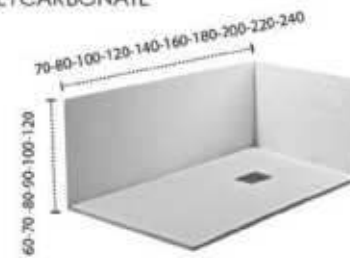

PARÍS

PARIS 50-60-80-105. 1 SENO/SINK/VASQUE

PARIS 120. 2 SENOS/SINKS/VASQUES

TAPA CANNES

OPCIÓN TOALLERO
OPTION TOWEL RACK
OPTION PORTE-SERVIETTES

BONSAI

PANELES

POLICARBONATO
POLYCARBONATE
POLYCARBONATE