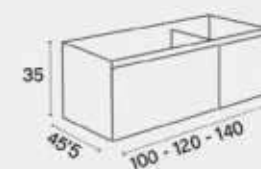

MARINA

MARINA 35

DISPONIBLE DESPLAZADO DERECHA E IZQUIERDA
AVAILABLE DISPLACED RIGHT AND LEFT
DISPONIBLE DÉCENTRÉ DROITE ET GAUCHE