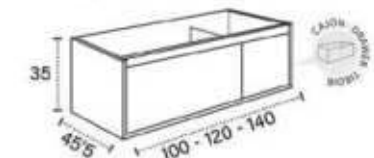

PIEDRA / STONE / PIERRE

MONTSE PARIS

MONTSE PARIS
(2 PATAS/2 LEGS/2 PIEDS)

MONTSE PARIS
(4 PATAS/4 LEGS/4 PIEDS)

RINA

RINA 35

DISPONIBLE DESPLAZADO DERECHA E IZQUIERDA
AVAILABLE DISPLACED RIGHT AND LEFT
DISPONIBLE DÉCENTÉ DROITE ET GAUCHE