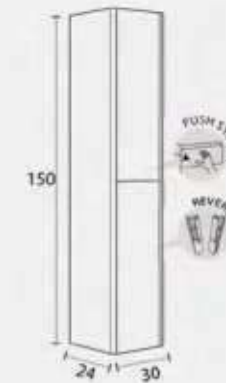

COLUMNAS AGATA/BERTA
AGATA/BERTA COLUMNS
COLONNES AGATA/BERTA

AGATA