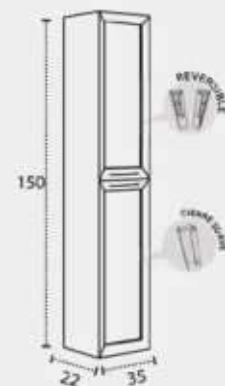

COLUMNA REVERSIBLE RÚSTICA RÚSTICA REVERSIBLE COLUMN COLONNE REVERSIBLE RÚSTICA

HALIFAX

LAVE

RENO

PINO JACKSON

ROBLE-CANYON

NILO

DISEÑO

AZUL

PERLA

NEGRO

ANTRACITA

CELESTE

AQUAMAR

SÁGE

BLANCO

NOGAL

CAPUCHINO

TABACO