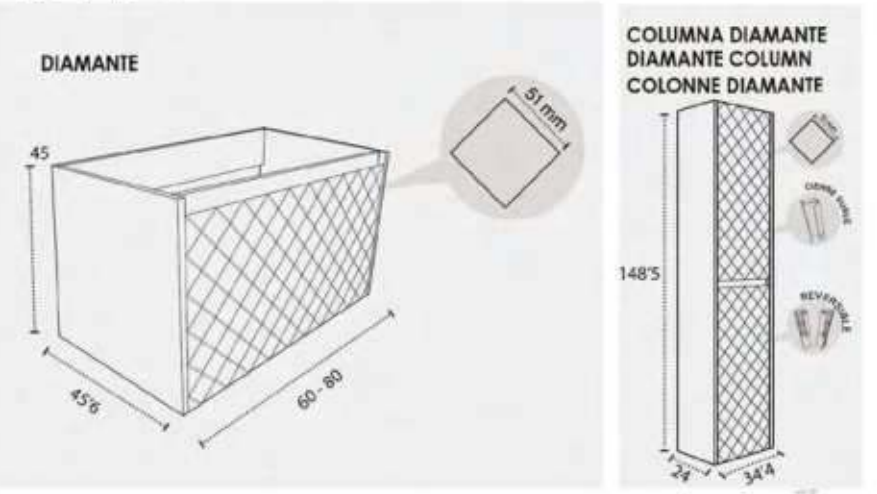

LAVABOS COMPATIBLES
COMPATIBLE BASINS
VASQUES COMPATIBLES

Cerámica (centrado y descentrado)
Antibes (centrado y descentrado)
Solid Surface Niza (centrado y descentrado)
Solid Surface Marsella (centrado y descentrado)
Escuadra Marsella
Tapas (Fondo 46 cm)
Lavabo SOLID SURFACE Lyon
Lavabo cerámico Horus
Lavabo cerámico Keops
Lavabo cerámico Circus
Lavabo piedra natural Urano
Lavabo Marino piedra natural
Encimera Venus piedra natural
Encimera Cannes

Ceramic (centered and displaced)
Antibes (centered and displaced)
Niza Solid Surface (centered and displaced)
Marseille Solid Surface (centered and displaced)
Marseille square
Worktop (Depth 46 cm)
SOLID SURFACE sink Lyon
Horus ceramic sink
Keops ceramic sink
Circus ceramic sink
Urano natural stone sink
Marino sink natural stone
Venus worktop natural stone
Cannes worktop

Céramique (centré et décentré)
Antibes (centré et décentré)
Solid Surface Niza (centré et décentré)
Solid Surface Marseille (centré et décentré)
Equerre Marseille
Plan de travail (Profondeur 46 cr)
Vasque SOLID SURFACE Lyon
Vasque céramique Horus
Vasque céramique Keops
Vasque céramique Circus
Vasque pierre naturelle Urano
Vasque Marino pierre naturelle
Vasque Venus pierre naturelle
Vasque Cannes

+INFO P. 152-154