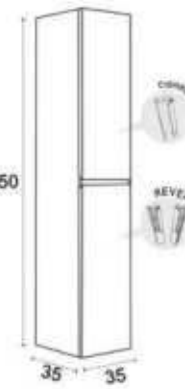

COLUMNA T1 COLUMN T1 COLONNE T1