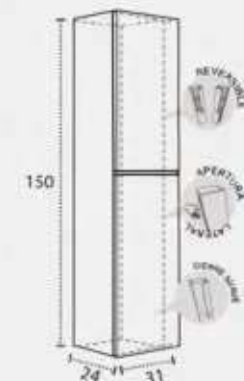

COLUMNAS MINERVA
MINERVA COLUMN
COLONNES MINERVA