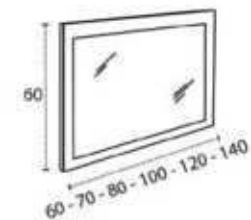

ILUMINACIÓN
LIGHT / LUMINAIRE

PANDORA LED

OPCIÓN EN NEGRO
BLACK AVAILABLE
NOIR DISPONIBLE

VERÓNICA LED

NORMA

BONSAI

MARINA

ALBA