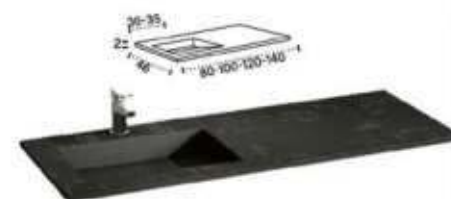

URANO 80-100-120-140. DESPLAZ. IZDA O DCHA/
DISPLACED LEFT OR RIGHT/DÉCENTRÉ GAUCHE OU DROITE