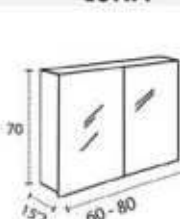

AUXILIARES TEBAS
TEBAS AUXILIARIES
MODULES TEBAS

MODULO LEJA
OPEN SHELF MODUL
CAISSON NICHE

COLUMNAS SUSAN
SUSAN COLUMNS
COLONNES SUSAN

MÓDULOS MILA
MILA MODULES
MODULES MILA

MÓDULO ALTO MILA
HIGH MODULE MILA
MODULE HAUT MILA

ILUMINACIÓN
LIGHT / LUMINAIRE

PANDORA LED

OPCIÓN EN NEGRO
BLACK AVAILABLE
NOIR DISPONIBLE

VERÓNICA LED

NORMA

BONSAI

MARINA

ALBA

MARTA

ALICIA

RONDA

FAMA

ENA

AINA

TEBAS

LUNA

LUNA

BERTA