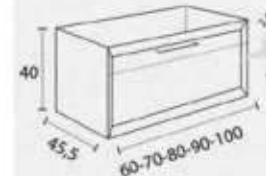

COQUETAS MILA