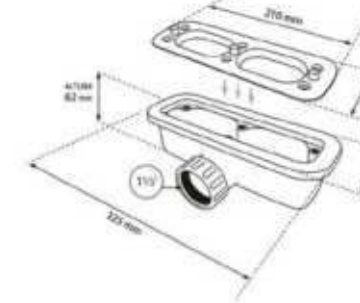

MARINO

PARÍS

TAPA CANNES

BONSAI

PANELES

POLICARBONATO
POLYCARBONATE
POLYCARBONATE

NATURE/NATURE DECORADO

NATURE RINCÓN

NEO

PREMIUM