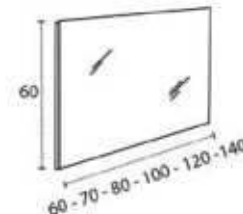

ILUMINACIÓN
LIGHT / LUMINAIRE

PANDORA LED

OPCIÓN EN NEGRO
BLACK AVAILABLE
NOIR DISPONIBLE

VERÓNICA LED

NORMA

BONSAI

MARINA

ALBA