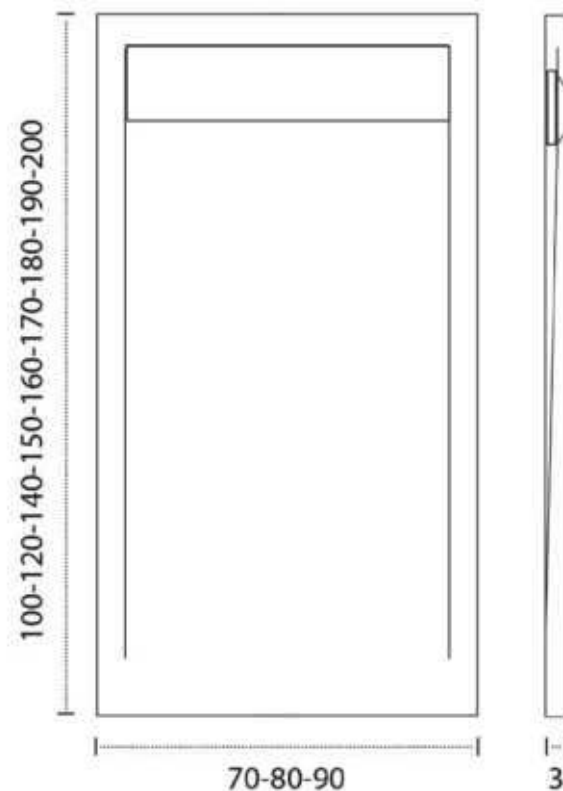

PREMIUM

Ancho: 70/80

A	PESO
100	23/26 kg
120	27/31 kg
140 - 150	31/40 kg
160 - 170	37/45 kg
180 - 200	37/45 kg

Desagüe (altura): 12 cm

Grueso: 3 cm

Ancho: 90

A	PESO
100	29 kg
120	34 kg
140 - 150	38/45 kg
160 - 170	47/50 kg
180 - 200	53/61 kg

Desagüe (altura): 14 cm

Grueso: 3 cm

PARA MEDIDA 70 / 80

57,9 / 67,8

PARA MEDIDA 90

77,7