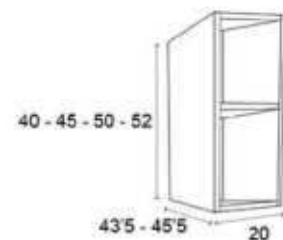

MODULO LEJA
OPEN SHELF MODUL
CAISSON NICHE