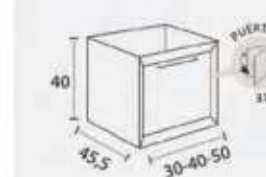

COQUETAS MILA