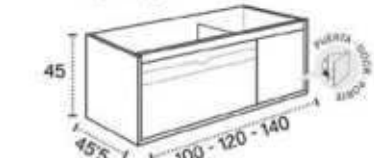

RINA 45

DISPONIBLE DESPLAZADO DERECHA E IZQUIERDA
AVAILABLE DISPLACED RIGHT AND LEFT
DISPONIBLE DÉCENTÉ DROITE ET GAUCHE