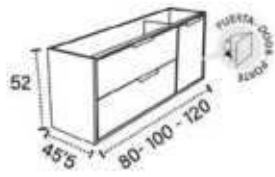

AGATA

BONSAI 1

DIAMANTE

NOVEDAD

FORTUNA

NOVEDAD

FORTUNA 52

KAILA

NOVEDAD

KAILA 52

LUXOR

MARINA

MILA

MUEBLE MILA
MILA FURNITURE
MEUBLE MILA

FRENTE DISPONIBLE CRISTAL O ACABADO
DISEÑO
FRONT FINISHED AVAILABLE CRYSTAL OR DESIGN
FAÇADE DISPONIBLE
CRISTAL OU DÉCOR FINITION

COQUETAS MILA
MILA COQUETTES
COIFFEUSES MILA