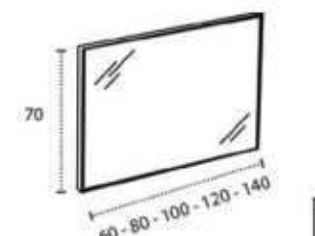

AUXILIARES TEBAS
TEBAS AUXILIARIES
MODULES TEBAS

MODULO LEJA
OPEN SHELF MODUL
CAISSON NICHE

COLUMNAS SUSAN
SUSAN COLUMNS
COLONNES SUSAN

MÓDULOS MILA
MILA MODULES
MODULES MILA

MÓDULO ALTO MILA
HIGH MODULE MILA
MODULE HAUT MILA

ILUMINACIÓN
LIGHT / LUMINAIRE

PANDORA LED

OPCIÓN EN NEGRO
BLACK AVAILABLE
NOIR DISPONIBLE

VERÓNICA LED

NORMA

BONSAI

MARINA

ALBA

MARTA

ALICIA

RONDA

FAMA

ENA

AINA

TEBAS

LUNA

LUNA

BERTA