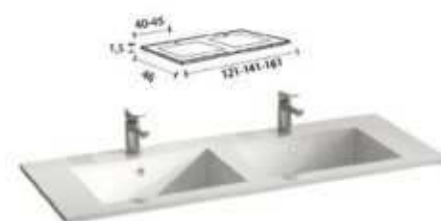

SOLID SURFACE

NIZA

NIZA 60-80-100-120. 1 SENO/SINK/VASQUE

NIZA 120-140. 2 SENOS/SINKS/VASQUES

NIZA 80-100-120-140 DESPLAZ. IZDA O DCHA/
DISPLACED LEFT OR RIGHT/DÉCENTRÉ GAUCHE OU DROITE

LYON

MARSELLA

MARSELLA 80-100-120-140.
1 SENO DESPLAZ. IZDA O DCHA CON 3 FALDONES
BASIN MARSELLA DISPLACED LEFT OR RIGHT 3 SKIRTS
MARSELLA VASQUE DÉPLACÉ GAUCHE OU DROITE 3 JUPES