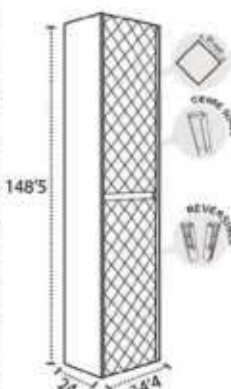

COLUMNA DIAMANTE DIAMANTE COLUMN COLONNE DIAMANTE