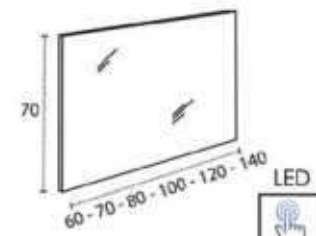

ILUMINACIÓN
LIGHT / LUMINAIRE

PANDORA LED

OPCIÓN EN NEGRO
BLACK AVAILABLE
NOIR DISPONIBLE

VERÓNICA LED

NORMA

BONSAI

MARINA

ALBA