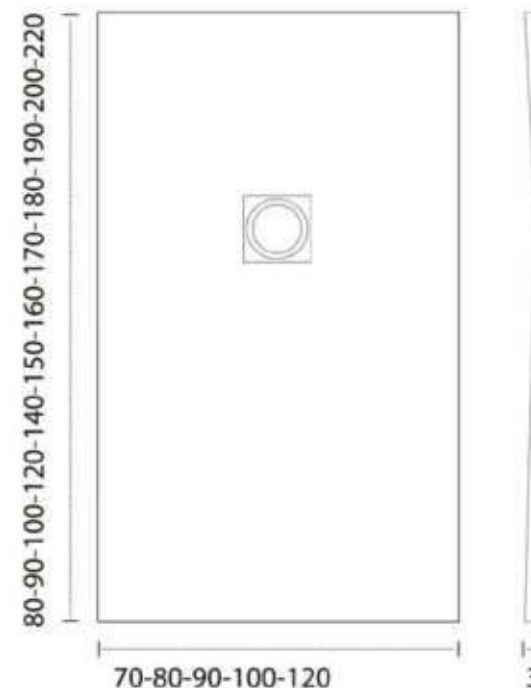

CERTIFICADO CE
CE CERTIFICATED
CERTIFIÉ CE

HECHO EN
ESPAÑA 100%
MADE IN SPAIN
FABRIQUÉ EN ESPAGNE

VÁLVULA

NATURE/ NATURE DECORADO

Ancho: 70/75/80

A	B	PESO
80 - 90 - 100	30cm	23/26 kg
120	35cm	28/31 kg
140 - 150	40 cm	33/45 kg
160 - 170	45 cm	40/49 kg
180 - 190 -200	50 cm	43/61 kg
220	Central	58/66 kg