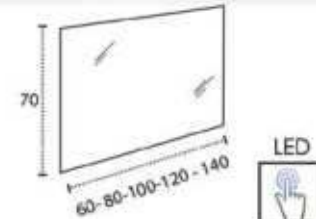

AUXILIARES TEBAS
TEBAS AUXILIARIES
MODULES TEBAS

MODULO LEJA
OPEN SHELF MODUL
CAISSON NICHE

COLUMNAS SUSAN
SUSAN COLUMNS
COLONNES SUSAN

MÓDULOS MILA
MILA MODULES
MODULES MILA

MÓDULO ALTO MILA
HIGH MODULE MILA
MODULE HAUT MILA

ILUMINACIÓN
LIGHT / LUMINAIRE

PANDORA LED

OPCIÓN EN NEGRO
BLACK AVAILABLE
NOIR DISPONIBLE

VERÓNICA LED

NORMA

BONSAI

MARINA

ALBA

MARTA

ALICIA

RONDA

FAMA

ENA

AINA

TEBAS

LUNA

LUNA

BERTA