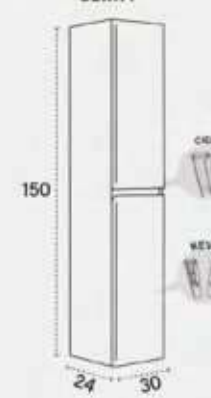

MONTSE

TAPA MONTSE MONTSE WORKTOP PLAN DE TRAVAIL MONTSE

SOLID SURFACE

PIEDRA / STONE / PIERRE

COLUMNAS AGATA/BERTA AGATA/BERTA COLUMNS COLONNES AGATA/BERTA