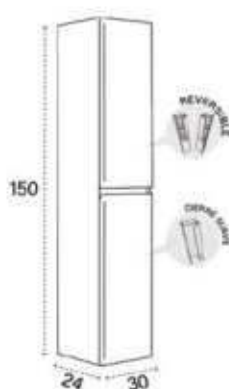

COLUMNA BERTA BERTA COLUMNNA COLONNE BERTA