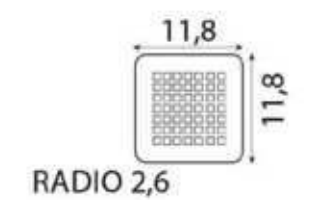

VÁLVULA

NATURE RINCÓN

Ancho: 70/75/80

A	B	PESO
80 - 90 - 100	30cm	23/26 kg
120	35cm	28/31 kg
140 - 150	40 cm	33/45 kg
160 - 170	45 cm	40/49 kg
180 - 190 -200	50 cm	43/61 kg
220	Central	58/66 kg

Grueso: 2'4/3 cm

Ancho: 90/100

A	B	PESO
90 - 100	30cm	29/32 kg
120	35cm	35/38 kg
140 - 150	40 cm	42/53 kg
160 - 170	45 cm	51/60 kg
180 - 190 -200	50 cm	56/74 kg
220	Central	74/82 kg

Grueso: 2'4/3 cm

Ancho: 120

A	B	PESO
120	Central	46 kg
160	Central	68 kg
220	Central	98 kg

Grueso: 2'4/3 cm