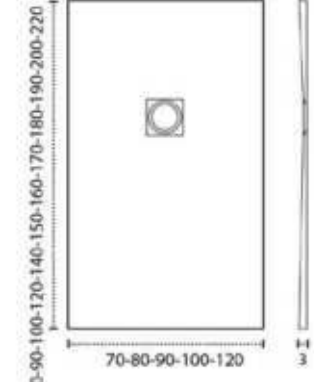

NATURE/NATURE DECORADO