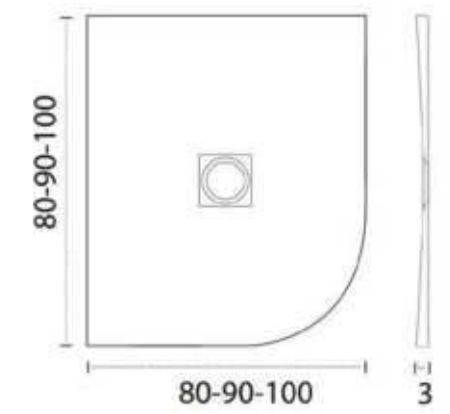

VÁLVULA

NATURE RINCÓN

Ancho: 70/75/80

A	B	PESO
80 - 90 - 100	30cm	23/26 kg
120	35cm	28/31 kg
140 - 150	40 cm	33/45 kg
160 - 170	45 cm	40/49 kg
180 - 190 -200	50 cm	43/61 kg
220	Central	58/66 kg

Grueso: 2'4/3 cm