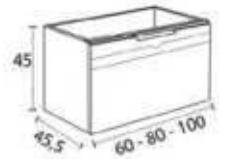

MINERVA

SOLID SURFACE

PIEDRA / STONE / PIERRE

MONTSE PARIS

RINA

DISPONIBLE DESPLAZADO DERECHA E IZQUIERDA
AVAILABLE DISPLACED RIGHT AND LEFT
DISPONIBLE DÉCENTÉ DROITE ET GAUCHE

DISPONIBLE DESPLAZADO DERECHA E IZQUIERDA
AVAILABLE DISPLACED RIGHT AND LEFT
DISPONIBLE DÉCENTÉ DROITE ET GAUCHE

ROUND

RÚSTICO

RUT

TAPAS/WORKTOP/PLAN DE TRAVAIL
INCLUIDA/INCLUDED/INCLUS

SIANI

DISPONIBLE DESPLAZADO DERECHA E IZQUIERDA
AVAILABLE DISPLACED RIGHT AND LEFT
DISPONIBLE DÉCENTÉ DROITE ET GAUCHE

SUSAN

DISPONIBLE DESPLAZADO DERECHA E IZQUIERDA
AVAILABLE DISPLACED RIGHT AND LEFT
DISPONIBLE DÉCENTÉ DROITE ET GAUCHE