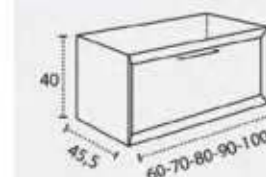

MILA & MILA CRISTAL

MUEBLE MILA