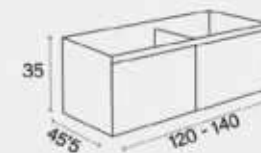

MARINA

MARINA 35

DISPONIBLE DESPLAZADO DERECHA E IZQUIERDA
AVAILABLE DISPLACED RIGHT AND LEFT
DISPONIBLE DÉCENTRÉ DROITE ET GAUCHE