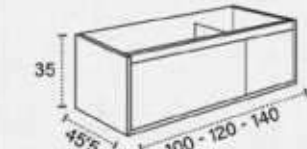

RINA

RINA 35