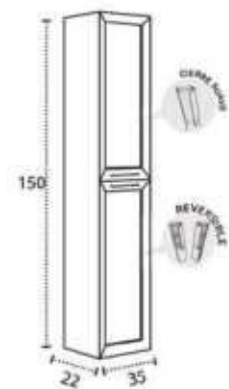

COLUMNA RÚSTICA RÚSTICA COLUMN COLONNE RÚSTICA