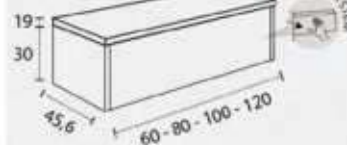

TAPAS/WORKTOP/PLAN DE TRAVAIL
INCLUIDA/INCLUDED/INCLUS