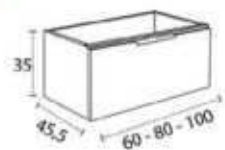

MINERVA

MINERVA 35