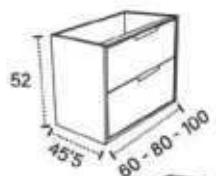

AGATA

BONSAI 1

DIAMANTE

NOVEDAD

FORTUNA

NOVEDAD

FORTUNA 52

KAILA

NOVEDAD

KAILA 52

LUXOR

MARINA

MILA

MUEBLE MILA
MILA FURNITURE
MEUBLE MILA

FRENTE DISPONIBLE CRISTAL O ACABADO
DISEÑO
FRONT FINISHED AVAILABLE CRYSTAL OR DESIGN
FAÇADE DISPONIBLE
CRISTAL OU DÉCOR FINITION

COQUETAS MILA
MILA COQUETTES
COIFFEUSES MILA