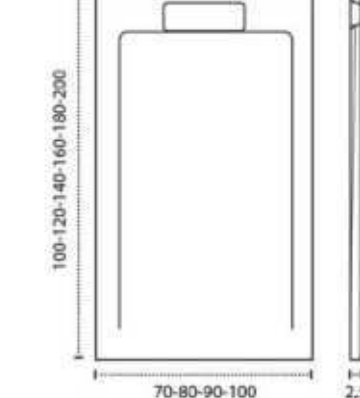

MARINO

PARÍS

TAPA CANNES

BONSAI

PANELES

POLICARBONATO
POLYCARBONATE
POLYCARBONATE

NATURE/NATURE DECORADO

NATURE RINCÓN

NEO

PREMIUM