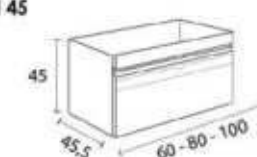

SIANI 45

DISPONIBLE DESPLAZADO DERECHA E IZQUIERDA
AVAILABLE DISPLACED RIGHT AND LEFT
DISPONIBLE DÉCENTÉ DROITE ET GAUCHE