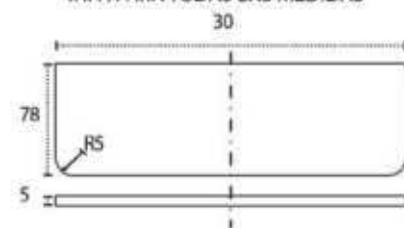

TAPA PARA TODAS LAS MEDIDAS