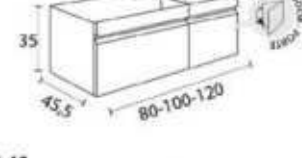

SIANI

SIANI 35