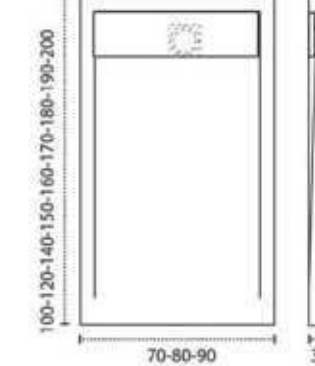

MARINO

PARÍS

TAPA CANNES

BONSAI

PANELES

POLICARBONATO
POLYCARBONATE
POLYCARBONATE

NATURE/NATURE DECORADO

NATURE RINCÓN

NEO

PREMIUM