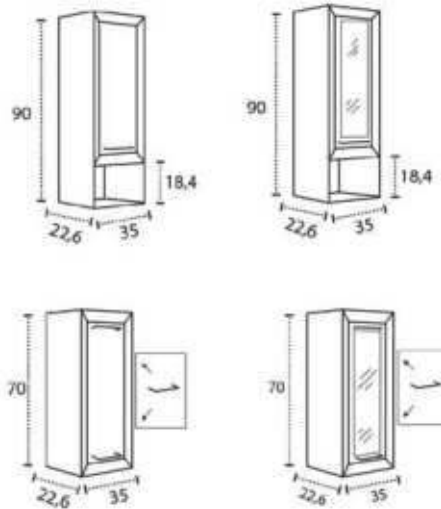

MODULO LEJA
OPEN SHELF MODUL
CAISSON NICHE

COLUMNAS SUSAN
SUSAN COLUMNS
COLONNES SUSAN

MÓDULOS MILA
MILA MODULES
MODULES MILA