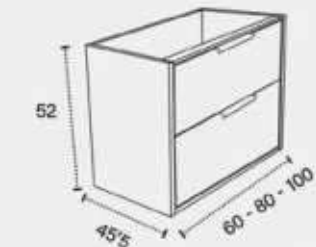

NOVEDAD

KAILA

CAJONES CIERRE SUAVE
SOFT CLOSING DRAWERS
TIROIRS FERMETURE SILENCIEUSE

NO INCLuye GRIFO
TAP NOT INCLUDED
MITIGEUR NON INCLUS

MUEBLE SUSPENDIDO
SUSPENDED FURNITURE
MEUBLE SUSPENDU

FABRICADO EN AGLOMERADO HIDRÓFUGO
MADE IN HYDROFUGE
AGGLOMERATE
FABRIQUÉ EN AGLOMÉRÉ
HYDROFUGE

TODOS LOS ESPEJOS SON COMPATIBLES CON ESTE MODELO
ALL THE MIRRORS ARE AVAILABLE WITH THIS MODEL
TOUS LES MIROIRS SONT COMPATIBLES AVEC CE MODÈLE

+INFO P. 151

LAVABOS COMPATIBLES

Cerámico (centrado y descentrado)
Antibes (centrado y descentrado)
Solid surface Niza (centrado y descentrado)
Lavabo Marino piedra natural
Tapas (Fondo 46 cm)
Lavabo SOLID SURFACE Lyon
Urano (centrado y descentrado)
Lavabo cerámico Horus
Lavabo cerámico Keops
Lavabo Circus
Encimera Venus piedra natural
Solid Surface Marsella (centrado y descentr.)
Escuadra Marsella
Encimera Cannes

Ceramic (centered or displaced)
Antibes (centered or displaced)
Niza Solid surface (centered or displaced)
Marino sink natural stone
Worktop (Depth 46)
Lyon solid decorated sink
Urano (centered or displaced)
Horus ceramic sink
Keops ceramic sink
Circus sink
Venus worktop natural stone
Marseille solid surface (centered or displaced)
Marseille square
Cannes sink

Céramique (centré et décentré)
Antibes (centré et décentré)
Solid surface Niza (centré et décentré)
Vasque Marino pierre naturelle
Plan de travail (profondeur 46 cm)
Vasque Solid Surface Lyon
Urano (centré et décentré)
Vasque céramique Horus
Vasque céramique Keops
Vasque Circus
Vasque Venus pierre naturelle
Vasque Solid Surface Manella (centré et décent.)
Equerre Marseille
Plan de travail Cannes

+INFO P. 152-154

KAILA

KAILA 52