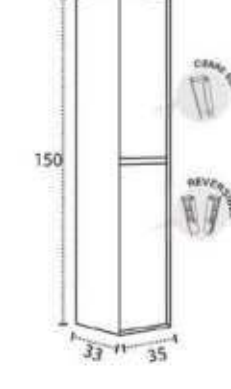

COLUMNA TEBAS TEBAS COLUMN COLONNE TEBAS