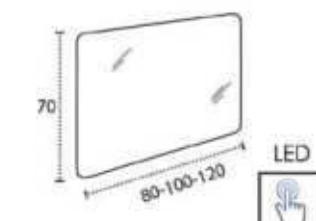

AUXILIARES TEBAS
TEBAS AUXILIARIES
MODULES TEBAS

MODULO LEJA
OPEN SHELF MODUL
CAISSON NICHE

COLUMNAS SUSAN
SUSAN COLUMNS
COLONNES SUSAN

MÓDULOS MILA
MILA MODULES
MODULES MILA

MÓDULO ALTO MILA
HIGH MODULE MILA
MODULE HAUT MILA

ILUMINACIÓN
LIGHT / LUMINAIRE

PANDORA LED

OPCIÓN EN NEGRO
BLACK AVAILABLE
NOIR DISPONIBLE

VERÓNICA LED

NORMA

BONSAI

MARINA

ALBA

MARTA

ALICIA

RONDA

FAMA

ENA

AINA

TEBAS

LUNA

LUNA

BERTA