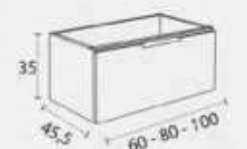

MINERVA

MINERVA 35