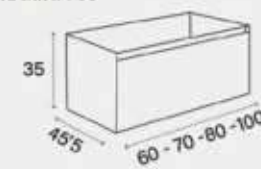

MARINA

MARINA 35

DISPONIBLE DESPLAZADO DERECHA E IZQUIERDA
AVAILABLE DISPLACED RIGHT AND LEFT
DISPONIBLE DÉCENTRÉ DROITE ET GAUCHE