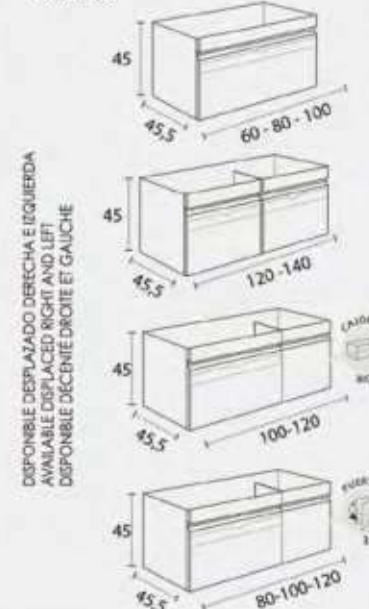

COLUMNA SIANI SIANI COLUMN COLONNE SIANI

SIANI

SIANI 45