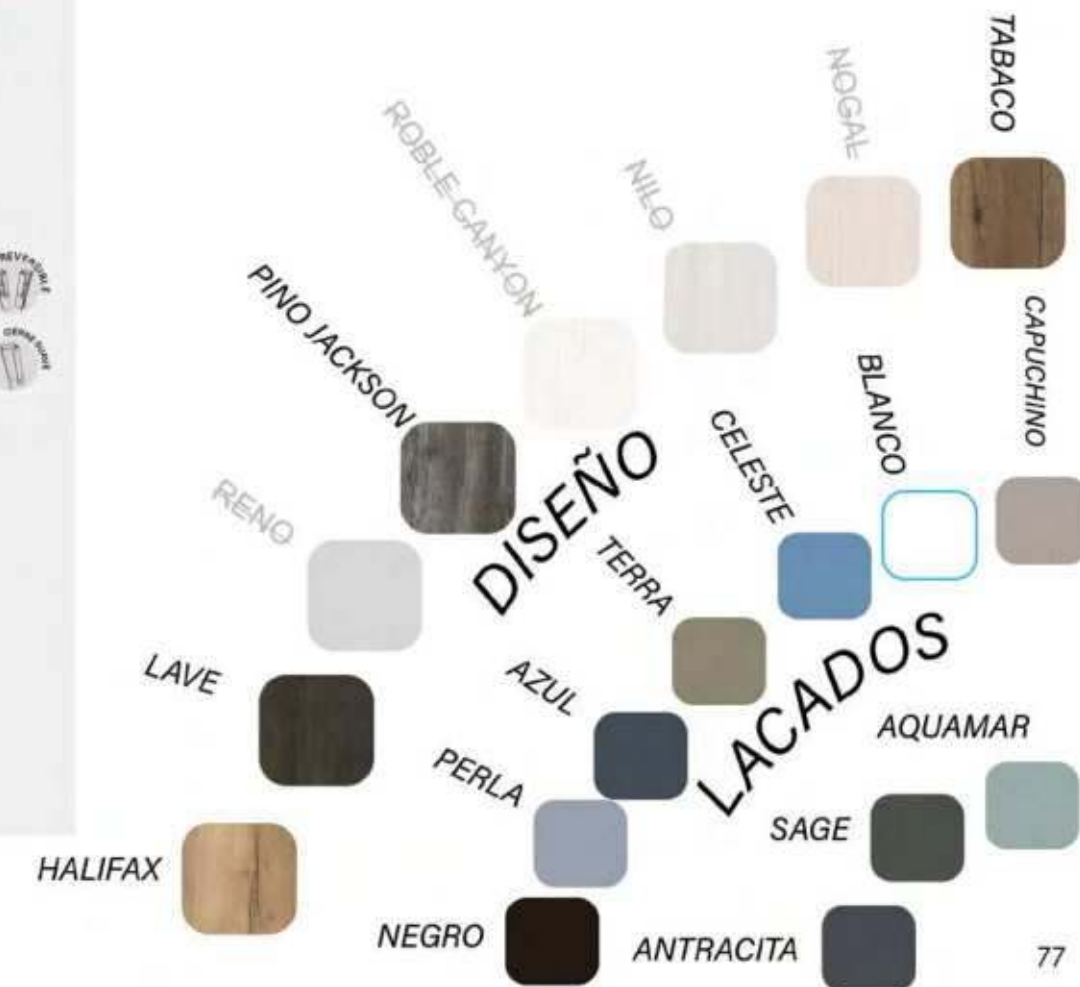

MONTSE PARIS

MONTSE PARIS
(2 PATAS/2 LEGS/2 PIEDS)

MONTSE PARIS
(4 PATAS/4 LEGS/4 PIEDS)

COLUMNAS AGATA/BERTA
AGATA/BERTA COLUMNS
COLONNES AGATA/BERTA

AGATA

BERTA