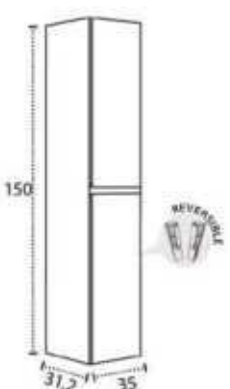

COLUMNA MARINA MARINA COLUMN COLONNE MARINA