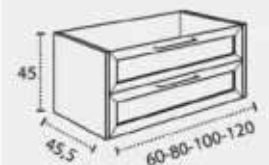

RÚSTICO

RÚSTICO