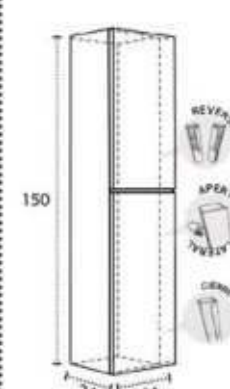

COLUMNAS MINERVA MINERVA COLUMN COLONNES MINERVA