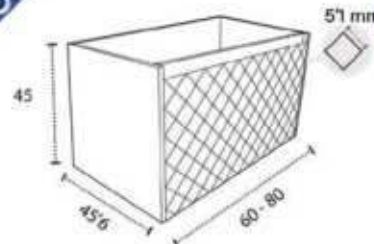

BONSAI 1

DIAMANTE

NOVEDAD