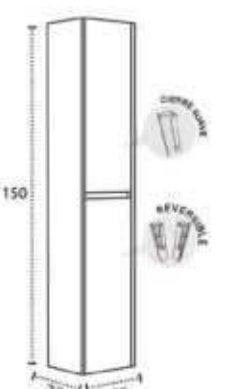

COLUMNA KAILA KAILA COLUMN COLONNE KAILA