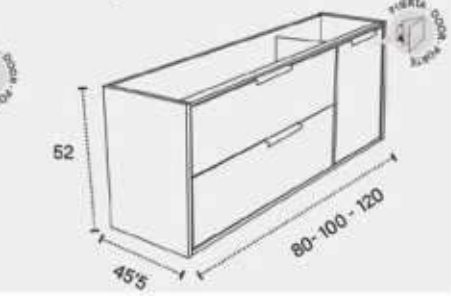

NOVEDAD

KAILA

CAJONES CIERRE SUAVE
SOFT CLOSING DRAWERS
TIROIRS FERMETURE SILENCIEUSE

NO INCLuye GRIFO
TAP NOT INCLUDED
MITIGEUR NON INCLUS

MUEBLE SUSPENDIDO
SUSPENDED FURNITURE
MEUBLE SUSPENDU

FABRICADO EN AGLOMERADO HIDRÓFUGO
MADE IN HYDROFUGE
AGGLOMERATE
FABRIQUÉ EN AGLOMÉRÉ
HYDROFUGE

TODOS LOS ESPEJOS SON COMPATIBLES CON ESTE MODELO
ALL THE MIRRORS ARE AVAILABLE WITH THIS MODEL
TOUS LES MIROIRS SONT COMPATIBLES AVEC CE MODÈLE

+INFO P. 151

LAVABOS COMPATIBLES

Cerámico (centrado y descentrado)
Antibes (centrado y descentrado)
Solid surface Niza (centrado y descentrado)
Lavabo Marino piedra natural
Tapas (Fondo 46 cm)
Lavabo SOLID SURFACE Lyon
Urano (centrado y descentrado)
Lavabo cerámico Horus
Lavabo cerámico Keops
Lavabo Circus
Encimera Venus piedra natural
Solid Surface Marsella (centrado y descentr.)
Escuadra Marsella
Encimera Cannes

Ceramic (centered or displaced)
Antibes (centered or displaced)
Niza Solid surface (centered or displaced)
Marino sink natural stone
Worktop (Depth 46)
Lyon solid decorated sink
Urano (centered or displaced)
Horus ceramic sink
Keops ceramic sink
Circus sink
Venus worktop natural stone
Marseille solid surface (centered or displaced)
Marseille square
Cannes sink

Céramique (centré et décentré)
Antibes (centré et décentré)
Solid surface Niza (centré et décentré)
Vasque Marino pierre naturelle
Plan de travail (profondeur 46 cm)
Vasque Solid Surface Lyon
Urano (centré et décentré)
Vasque céramique Horus
Vasque céramique Keops
Vasque Circus
Vasque Venus pierre naturelle
Vasque Solid Surface Manella (centré et décent.)
Equerre Marseille
Plan de travail Cannes

+INFO P. 152-154

KAILA

KAILA 52