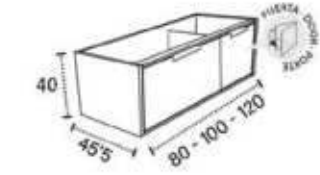

KAILA

NOVEDAD