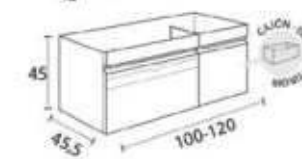

SIANI 45

DISPONIBLE DESPLAZADO DERECHA E IZQUIERDA
AVAILABLE DISPLACED RIGHT AND LEFT
DISPONIBLE DÉCENTÉ DROITE ET GAUCHE