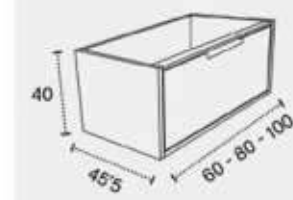

KAILA

KAILA 40