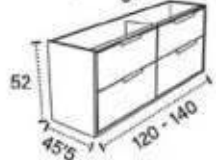

AGATA

BONSAI 1

DIAMANTE

NOVEDAD

FORTUNA

NOVEDAD

FORTUNA 52

KAILA

NOVEDAD

KAILA 52

LUXOR

MARINA

MILA

MUEBLE MILA
MILA FURNITURE
MEUBLE MILA

FRENTE DISPONIBLE CRISTAL O ACABADO
DISEÑO
FRONT FINISHED AVAILABLE CRYSTAL OR DESIGN
FAÇADE DISPONIBLE
CRISTAL OU DÉCOR FINITION

COQUETAS MILA
MILA COQUETTES
COIFFEUSES MILA