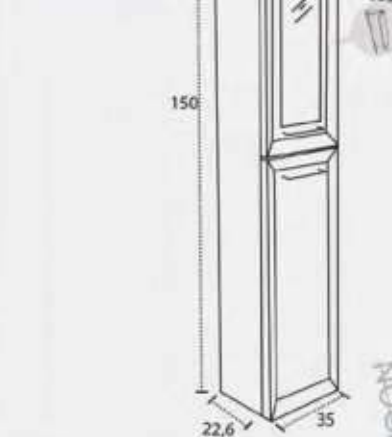

COLUMNA MILA