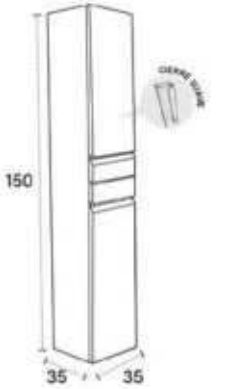

COLUMNA SIANI SIANI COLUMN COLONNE SIANI