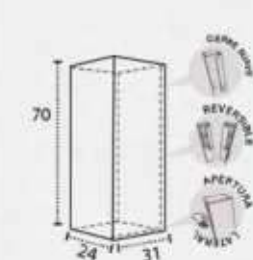

SUSAN

COLUMNAS SUSAN SUSAN COLUMNS COLONNES SUSAN