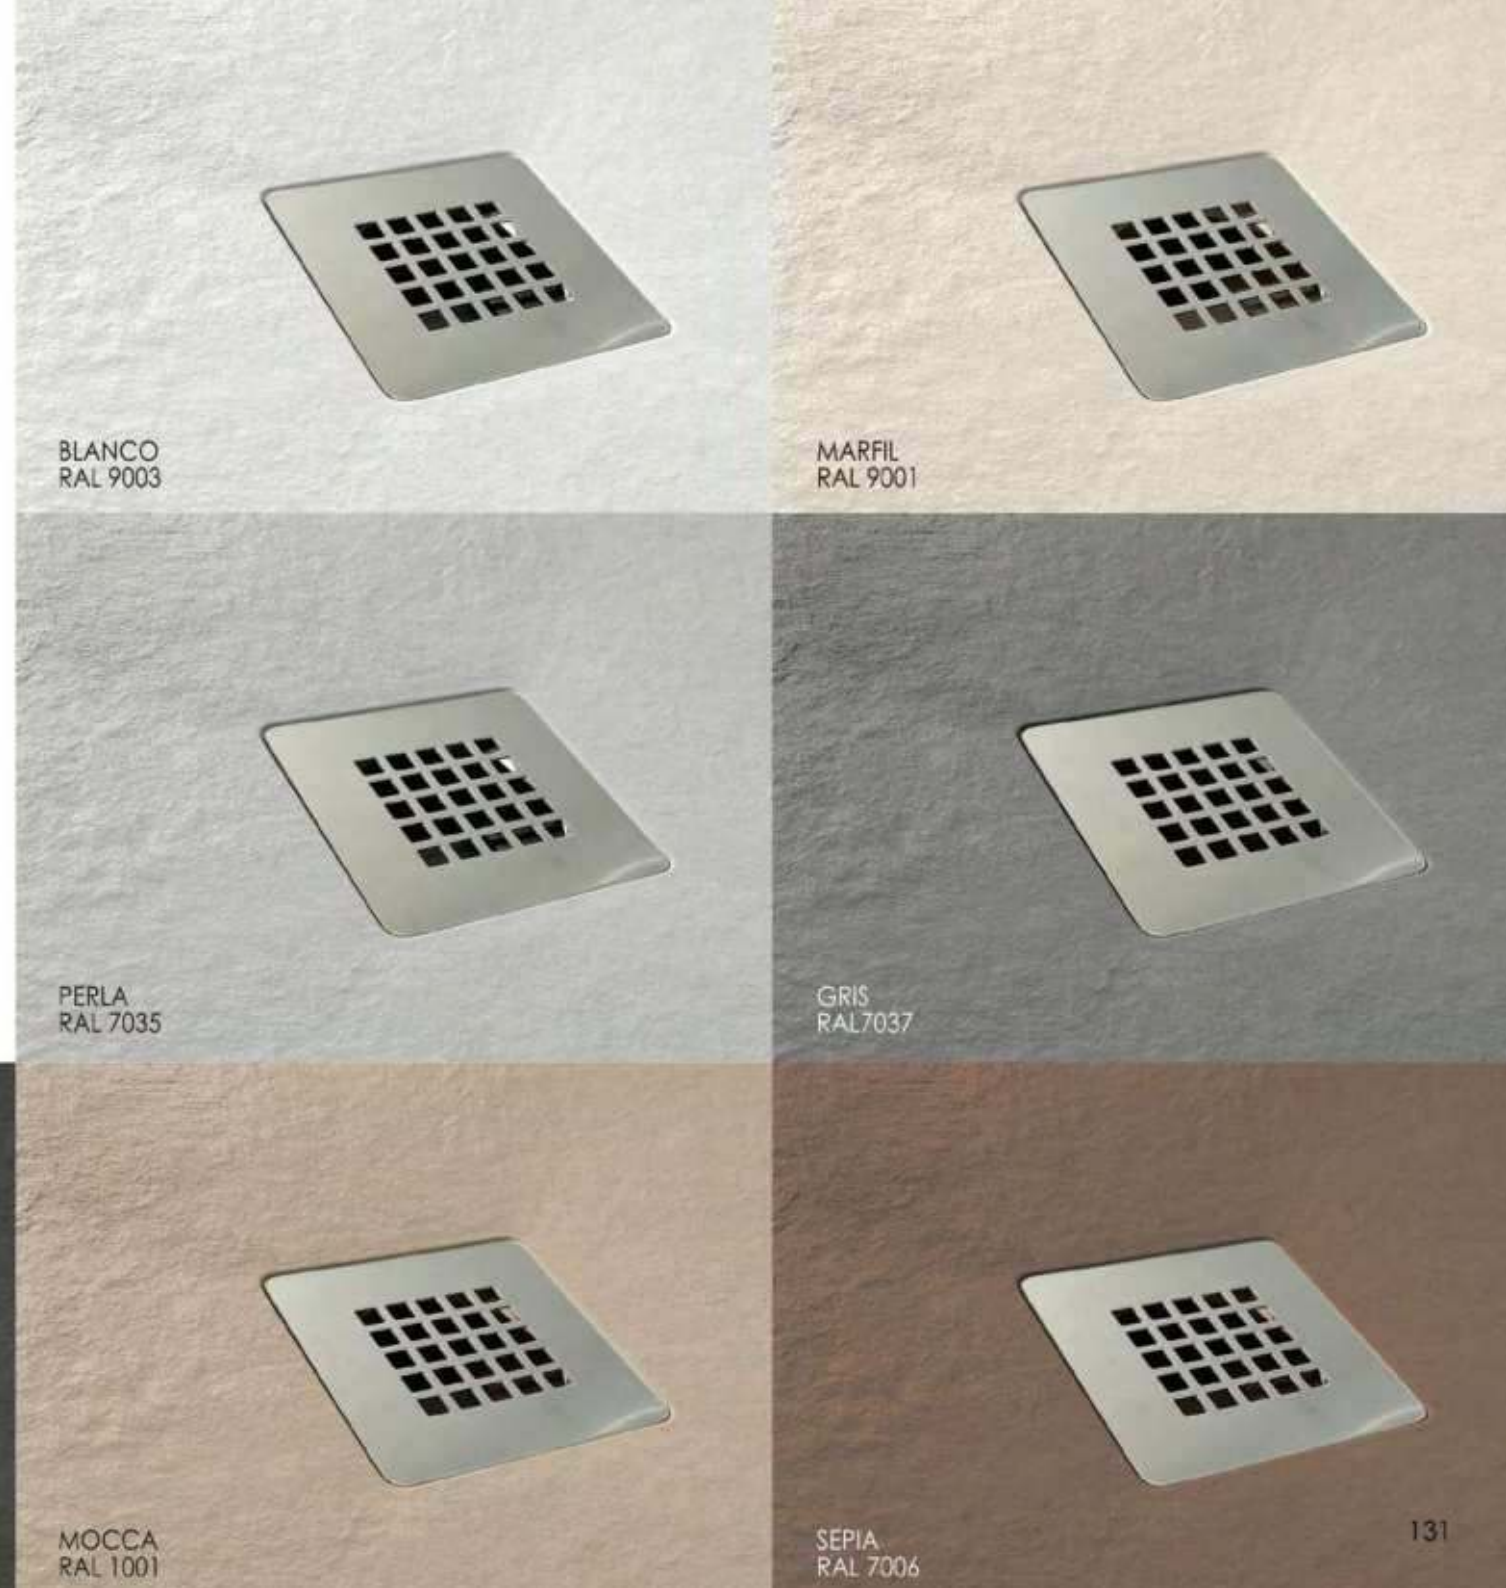

ACABADOS / FINISHED / FINITION

PLATOS DE DUCHA / SHOWER TRAY / RECEVEURS
RESINA GEL COAT / GEL COAT RESINE / RÉSINE GEL COAT

BLANCO
RAL 9003

MARFIL
RAL 9001

PERLA
RAL 7035

GRIS
RAL 7037

GRAFITO
RAL 7016

MOCCA
RAL 1001

SEPIA
RAL 7006