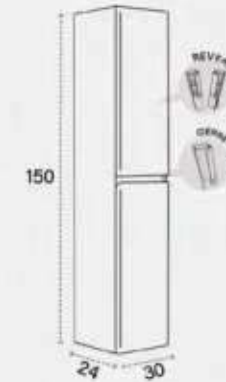

MONTSE PARIS

CAJONES CIERRE SUAVE
SOFT CLOSING DRAWERS
TIROIRS FERMETURE SILENCIEUSE

NO INCLUYE GRIFO
TAP NOT INCLUDED
MITIGEUR NON INCLUS

FABRICADO EN DM Y
AGLOMERADO HIDRÓFUGO
MADE IN MDF AND HYDROFUGE
AGGLOMERATE
FABRIQUÉ EN MDF
ET AGLOMÉRÉ
HYDROFUGE

TODOS LOS ESPEJOS SON
COMPATIBLES CON ESTE MODELO
ALL THE MIRRORS ARE AVAILABLE
WITH THIS MODEL
TOUS LES MIROIRS SONT COMPATI-
BLES AVEC CE MODÈLE

+INFO P. 151

LAVABOS COMPATIBLES
COMPATIBLE BASINS
VASQUES COMPATIBLES

Lavabo Paris
Paris Sink
Vasque Paris

PARIS. 1 SENO/SINK/VASQUE

PARIS. 2 SENOS/SINKS/VASQUES

+INFO P. 152-154

MONTSE PARIS

MONTSE PARIS
(2 PATAS/2 LEGS/2 PIEDS)

MONTSE PARIS
(4 PATAS/4 LEGS/4 PIEDS)

COLUMNAS AGATA/BERTA
AGATA/BERTA COLUMNS
COLONNES AGATA/BERTA

AGATA

BERTA