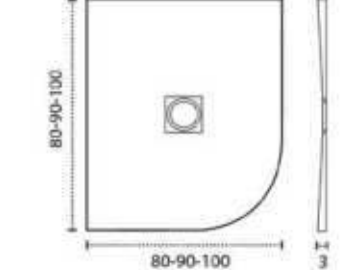

NATURE RINCÓN