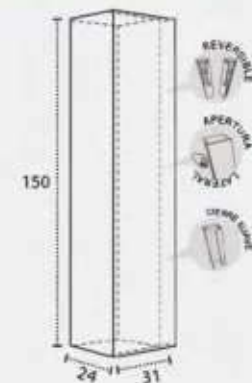

+INFO P. 152-154

SUSAN

DISPONIBLE DESPLAZADO DERECHA E IZQUIERDA
AVAILABLE DISPLACED RIGHT AND LEFT
DISPONIBLE DÉCENTRÉ DROITE ET GAUCHE

SUSAN

COLUMNAS SUSAN SUSAN COLUMNS COLONNES SUSAN

SUSAN

MUEBLE/FURNITURE/
MEUBLE SUSAN 100
DESPLAZADO (ZQUIERDA/
LEFT DISPLACED/
DÉCENTRÉE GAUCHE 2
CAJONES/DRAWERS/
TIROIRS 1 PUERTA/DOOR/
PORTE ACABADO/
FINISHED/FINITION ROBLE
CANYON.