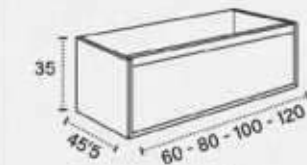

RINA

RINA 35