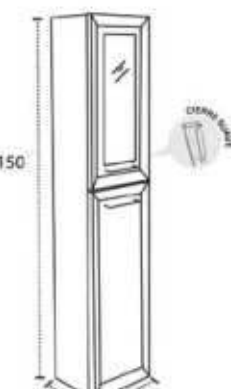

COLUMNA MILA MILA COLUMN COLONNE MILA