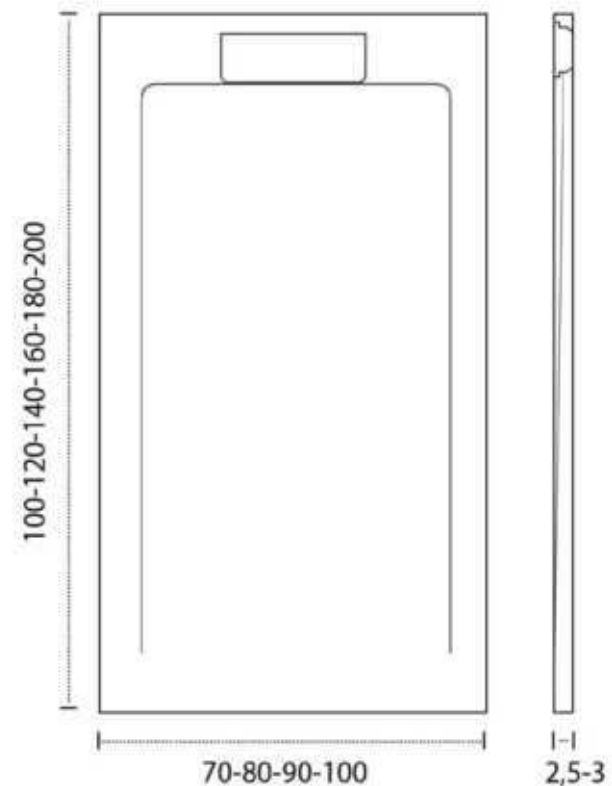

CERTIFICADO CE
CE CERTIFICATED
CERTIFIÉ CE

HECHO EN
ESPAÑA 100%
MADE IN SPAIN
FABRIQUÉ EN ESPAGNE

VÁLVULA NEO

NEO

TAPA PARA TODAS LAS MEDIDAS

Ancho: 70/80

A	PESO
100	26 kg
120	31 kg
140	40kg
160	45 kg
180	55 kg
200	55 kg