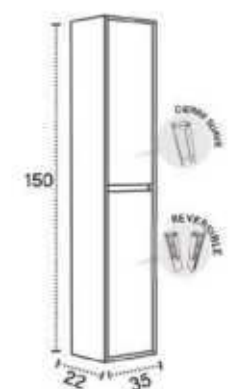

COLUMNA RINA RINA COLUMN COLONNE RINA