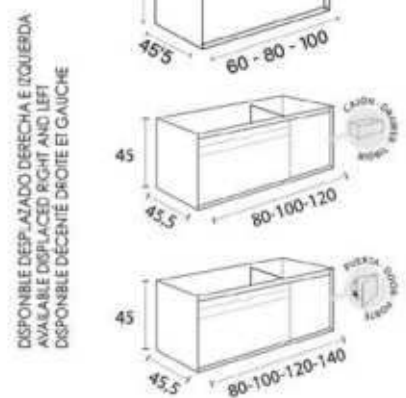

KAILA 52

LUXOR