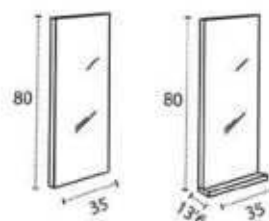

ILUMINACIÓN
LIGHT / LUMINAIRE

PANDORA LED

OPCIÓN EN NEGRO
BLACK AVAILABLE
NOIR DISPONIBLE

VERÓNICA LED

NORMA

BONSAI

MARINA

ALBA