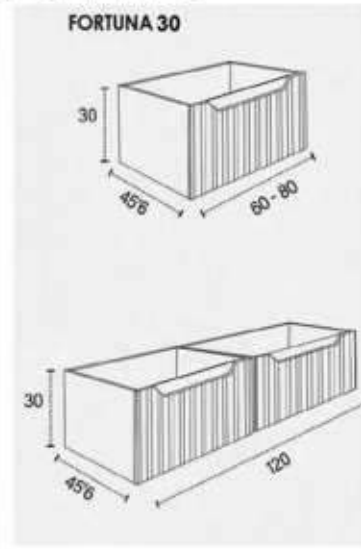

CAJONES CIERRE SUAVE
SOFT CLOSING DRAWERS
TIROIRS FERMETURE SILENCIEUSE

NO INCLuye GRIFO
TAP NOT INCLUDED
MITIGEUR NON INCLUS

MUEBLE SUSPENDIDO
SUSPENDED FURNITURE
MEUBLE SUSPENDU

FABRICADO EN DM Y
AGLOMERADO HIDRÓFUGO
MADE IN MDF AND HYDROFUGE
AGGLOMERATE FABRIQUÉ EN
MDF ET AGLOMÉRÉ HYDROFUGE

FRENTE MDF RECUBIERTO PVC
MDF FRONT COVERED PVC
FAÇADE MDF COUVERTE PVC

TODOS LOS ESPEJOS SON
COMPATIBLES CON ESTE MODELO
ALL THE MIRRORS ARE AVAILABLE
WITH THIS MODEL
TOUS LES MIROIRS SONT COMPATI-
BLES AVEC CE MODÈLE

+INFO P. 151

LAVABOS COMPATIBLES
COMPATIBLE BASINS
VASQUES COMPATIBLES

FORTUNA 30
Solid Surface Marsella centrado
Solid Surface Marsella descentrado
Tapas (Fondo 46 cm)
Lavabo SOLID SURFACE Lyon
Lavabo cerámico Horus
Lavabo cerámico Circus
Lavabo cerámico Keops
Lavabo Marino piedra natural
Encimera Cannes
Encimera Venus piedra natural

FORTUNA 50
Cerámico (centrado y descentrado)
Antibes (centrado y descentrado)
Solid Surface Niza (centrado y descentrado)
Tapas (Fondo 46 cm)
Lavabo SOLID SURFACE Lyon
Lavabo cerámico Horus
Lavabo cerámico Keops
Lavabo piedra natural Urano
Lavabo Marino piedra natural

Ceramic (centered and displaced)
Marmolle (centered and displaced)
Niza Solid Surface (centered and displaced)
Worktop (Depth 46 cm)
SOLID SURFACE sink Lyon
Horus ceramic sink
Keops ceramic sink
Urano natural stone sink
Marino sink natural stone

Céramique (centré et décentré)
Antibes (centré et décentré)
Solid Surface Niza (centré et décentré)
Plan de travail (Profondeur 46 cm)
Vasque SOLID SURFACE Lyon
Vasque céramique Horus
Vasque céramique Keops
Vasque pierre naturelle Urano
Vasque Marino pierre naturelle

+INFO P. 152-154

FORTUNA