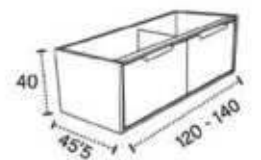

KAILA

NOVEDAD