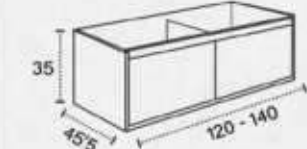

RINA

RINA 35