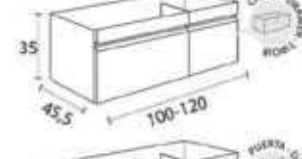

SIANI

SIANI 35