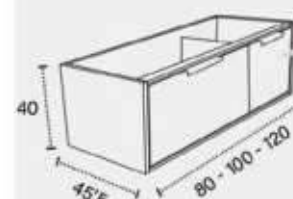

KAILA

KAILA 40