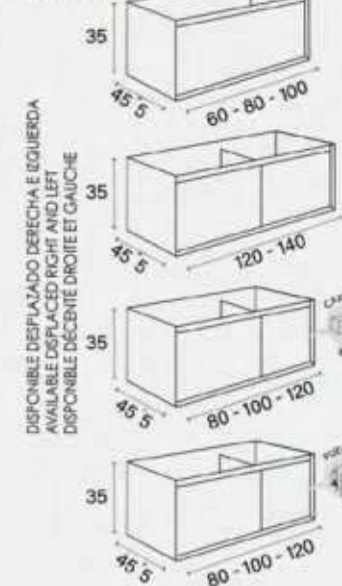

LUXOR

CAJONES CIERRE SUAVE
SOFT CLOSING DRAWERS
TIROIRS FERMETURE SILENCIEUSE

NO INCLUYE GRIFO
TAP NOT INCLUDED
MITIGEUR NON INCLUS

MUEBLE SUSPENDIDO
SUSPENDED FURNITURE
MEUBLE SUSPENDU

FABRICADO TODO EN DM
MADE IN MDF
FABRIQUÉ EN MDF

TODOS LOS ESPEJOS SON
COMPATIBLES CON ESTE MODELO
ALL THE MIRRORS ARE AVAILABLE
WITH THIS MODEL
TOUS LES MIROIRS SONT COMPATI-
BLES AVEC CE MODÈLE

+INFO P. 151

LAVABOS COMPATIBLES COMPATIBLE BASINS VASQUES COMPATIBLES

Cerámico centrado
Cerámico descentrado
Antibes centrado
Antibes descentrado
Solid Surface Niza centrado
Solid Surface Niza descentrado
Solid Surface Marsella centrado
Solid Surface Marsella descentrado
Ecuadra Marsella
Tapas (Fondo 46 cm)
Lavabo SOLID SURFACE Lyon
Lavabo cerámico Harus
Lavabo cerámico Circus
Lavabo cerámico Keaps
Lavabo Marino piedra natural
Lavabo piedra natural Urano
Encimera Cannes
Encimera Venus piedra natural

+INFO P. 152-154

LUXOR 35

DISPONIBLE DESPLAZADO DERECHA E IZQUIERDA
AVAILABLE DISPLACED RIGHT AND LEFT
DISPONIBLE DÉCÉNTE DROITE ET GAUCHE

LUXOR 45

DISPONIBLE DESPLAZADO DERECHA E IZQUIERDA
AVAILABLE DISPLACED RIGHT AND LEFT
DISPONIBLE DÉCÉNTE DROITE ET GAUCHE

LUXOR

COLUMNA Y AUXILIARES TEBAS TEBAS COLUMN AND AUXILIARIES COLONNE ET MODULES TEBAS

ACABADO NEGRO PIETRA PARA FRENTE LUXOR, TAPAS Y ENCIMERA CANNES.
FINISHED NEGRO PIETRA FOR LUXOR FRONTS, WORKTOP AND CANNES WORKTOP.
FINITION NEGRO PIETRA POUR FAÇADES LUXOR, PLAN DE TRAVAIL ET PLAN DE TRAVAIL CANNES.