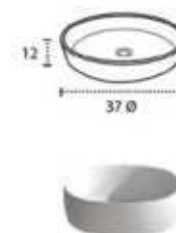

PORCELANA RECTO
PORCELAINE
CÉRAMIQUE

SOLID SURFACE

NIZA

LYON

MARSELLA

* Para otras medidas consulten
* For more sizes, please consult us
* Pour autres dimensions, demandez infos svp

ANTIBES

HORUS

KEOPS

CIRCUS

URANO

VENUS