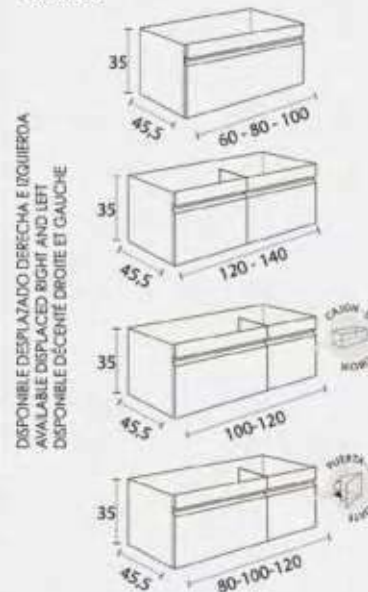

SIANI

CAJONES CIERRE SUAVE
SOFT CLOSING DRAWERS
TIROIRS FERMETURE SILENCIEUSE

NO INCLUYE GRIFO
TAP NOT INCLUDED
MITIGEUR NON INCLUS

MUEBLE SUSPENDIDO
SUSPENDED FURNITURE
MEUBLE SUSPENDU

FABRICADO EN DM Y
AGLOMERADO HIDRÓFUGO
MADE IN MDF AND HYDROFUGE
AGGLOMERATE
FABRIQUÉ EN MDF
ET AGLOMÉRÉ
HYDROFUGE

TODOS LOS ESPEJOS SON
COMPATIBLES CON ESTE MODELO
ALL THE MIRRORS ARE AVAILABLE
WITH THIS MODEL
TOUS LES MIROIRS SONT COMPATI-
BLES AVEC CE MODÈLE

+INFO P. 151

LAVABOS COMPATIBLES COMPATIBLE BASINS VASQUES COMPATIBLES

Cerámico (centrado y descentrado)
Antibes (centrado y descentrado)
Solid Surface Niza (centrado y descentrado)
Solid Surface Marsella (centrado y descentrado)
Escuadra Marsella
Tapas (Fondo 46 cm)
Lavabo SOLID SURFACE Lyon
Lavabo cerámico Horus
Lavabo cerámico Keops
Lavabo cerámico Circus
Lavabo piedra natural Urano
Lavabo Marino piedra natural
Encimera Venus piedra natural
Encimera Cannes

Ceramic (centered and displaced)
Antibes (centered and displaced)
Niza Solid Surface (centered and displaced)
Marsella Solid Surface (centered and displaced)
Marsella square
Worktop (Depth 46 cm)
SOLID SURFACE sink Lyon
Horus ceramic sink
Keops ceramic sink
Circus ceramic sink
Urano natural stone sink
Marino sink natural stone
Venus worktop natural stone
Cannes worktop

Céramique (centré et décentré)
Vasque Antibes (centré et décentré)
Solid Surface Niza (centré et décentré)
Solid Surface Marseille (centré et décentré)
Equerre Marseille
Plan de travail (Profondeur 46 cm)
Vasque SOLID SURFACE Lyon
Vasque céramique Horus
Vasque céramique Keops
Vasque céramique Circus
Vasque pierre naturelle Urano
Vasque Marino pierre naturelle
Vasque Venus pierre naturelle
Vasque Cannes

+INFO P. 152-154

SIANI 35